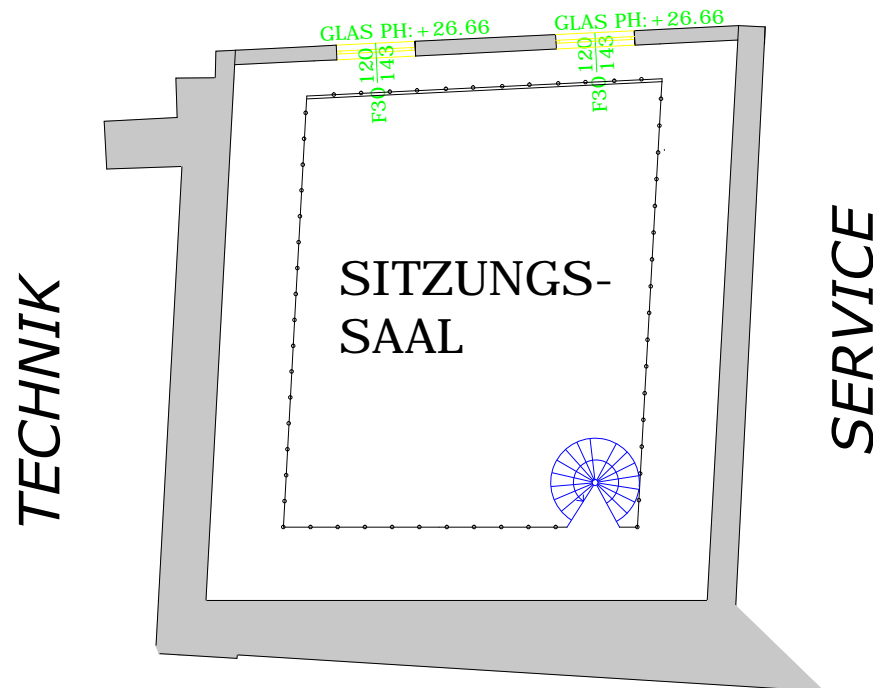

# Sommerreitschule

Josefsplatz

**HOFBURG**  
VIENNA

**SITZUNGSSAAL**  
Dachfoyer - Rooftop Foyer  
(5. OBERGESCHOSS)  
HOFBURG REDOUTENSÄLE

Fläche (m <sup>2</sup> ): 72,0	area (sqft): 775.0
Länge (m): 8,5	length (ft): 27.9
Breite (m): 8,5	width (ft): 27.9
Höhe (m): 5,5	height (ft): 18.0
Luster	chandelier bottom
Unterkante (m): 2,5	edge (ft): 8.2
Bodenart: Parkett	flooring: parquet

FORMAT	VERSION	DATUM	VERFASSER
A4	A	01.10.2013	Schmiedl